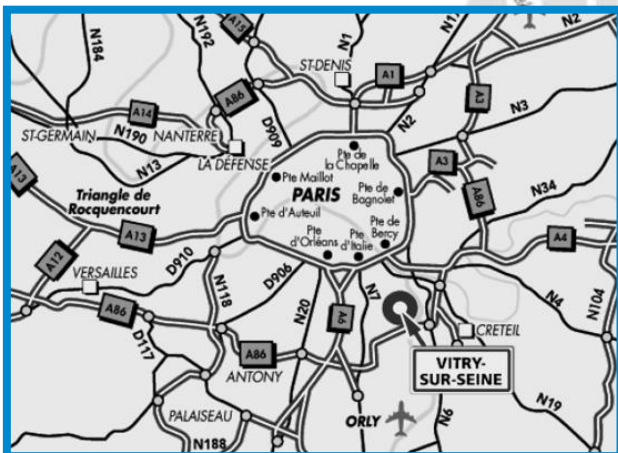

PLAN D'ACCÈS

COMMENT VENIR ?

AGENCE
D'ESSAI FERROVIAIRE

EN TRANSPORT EN COMMUN

- ✓ **RER C**, station Vitry Sur Seine puis 15 min à pieds ou prendre le **bus 217** en direction de Hôtel de ville de Créteil, arrêt « Salvador Allende-Edith Cavell »
- ✓ **RER D**, station Maisons Alfort-Alfortville puis prendre le **bus 172** en direction de Bourg La Reine RER arrêt « Charles Heller »

CONTACT

Adresse : 21 avenue du président
Salvador Allende
94400 Vitry-Sur-Seine
Tel : 01 47 18 84 39
Mail : affaire.aef@sncf.fr