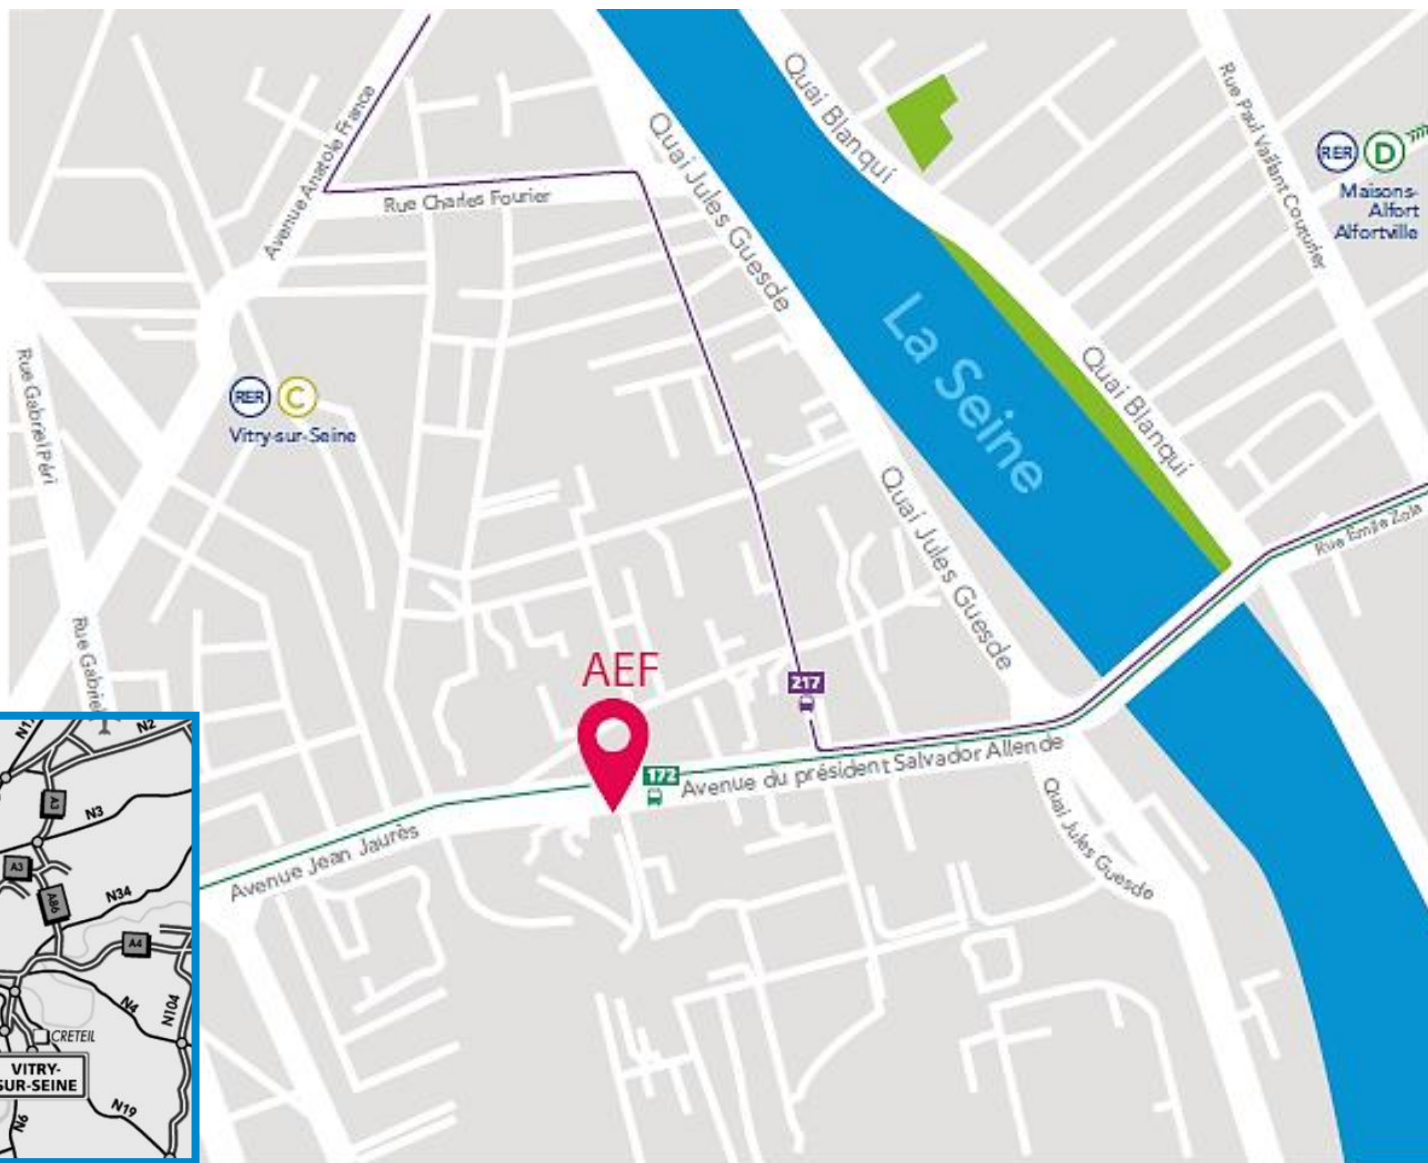

PLAN D'ACCÈS

COMMENT VENIR ?

AGENCE
D'ESSAI FERROVIAIRE

EN TRANSPORT EN COMMUN

- ✓ **RER C**, station Vitry Sur Seine puis 15 min à pieds ou prendre le **bus 217** en direction de Hôtel de ville de Créteil, arrêt « Salvador Allende-Edith Cavell »
- ✓ **RER D**, station Maisons Alfort-Alfortville puis prendre le **bus 172** en direction de Bourg La Reine RER arrêt « Charles Heller »

CONTACT

Adresse : 21 avenue du président
Salvador Allende
94400 Vitry-Sur-Seine
Tel : 01 47 18 84 39
Mail : affaire.aef@sncf.fr