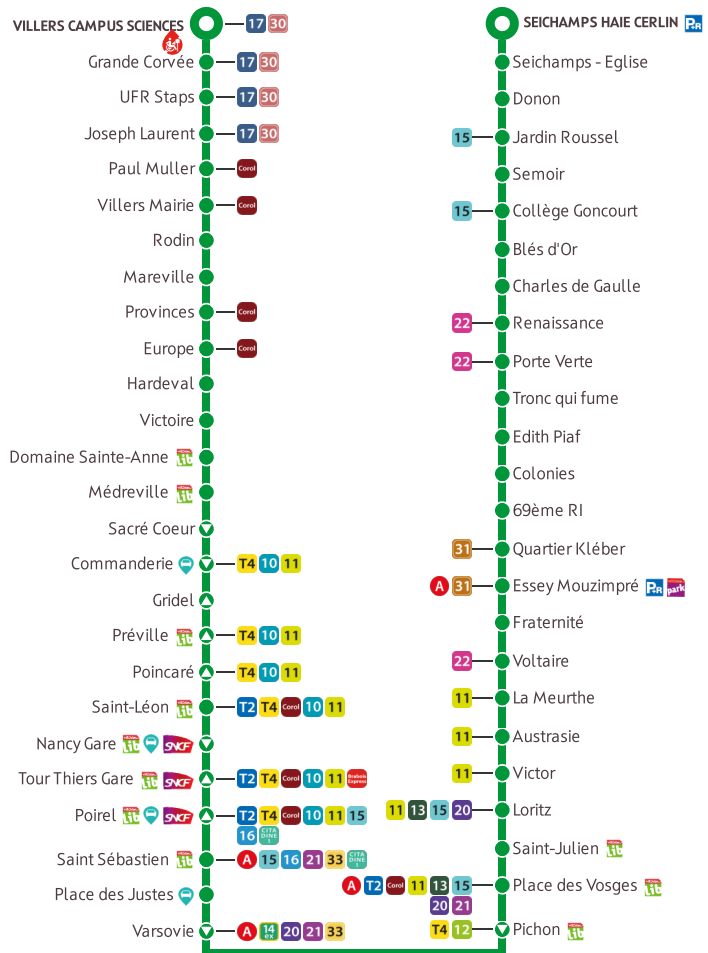

VILLERS Campus Sciences ↔ SEICHAMPS Haie Cerlin

**RÉSA
GO
MATIN**

- Des arrivées garanties à 4h45*, 5h15 et 6h
- Aux arrêts Vélodrome, Place des Vosges et Gare SNCF de Nancy
- Aux pôles médicaux de Gentilly, du CHU Brabois, de l'Hôpital Central, l'EPHAD le Gentilé, la Maison Hospitalière Saint-Charles et le FAM Les Charmilles
- Réservation avant 19h au plus tard la veille du départ au 03 57 54 11 15
- Tous les jours toute l'année
- *Sauf gare SNCF

**FLEXP
SOIRÉE**

- Des départs de Nancy Centre à 21h30, 22h30, 23h30 et 00h30, vers toutes les communes de la Métropole
- Tous les jours, toute l'année, sans réservation

VOTRE TITRE DE TRANSPORT SUR VOTRE TÉLÉPHONE

| Villers Campus Sciences | UN DÉPART TOUTES LES 10 MINUTES DE 7H À 20H | | 20:00 | 20:15 | 20:30 | 20:45 | 21:00 | 21:20 |
|-------------------------|---|--|-------|-------|-------|-------|-------|-------|
| Villers Mairie | | | 20:05 | 20:20 | 20:35 | 20:50 | 21:04 | 21:24 |
| Provinces | | | 20:09 | 20:24 | 20:39 | 20:54 | 21:08 | 21:28 |
| Nancy Gare | | | 20:21 | 20:35 | 20:50 | 21:05 | 21:19 | 21:39 |
| Place des Vosges | | | 20:28 | 20:42 | 20:57 | 21:12 | 21:26 | 21:46 |
| Essey Mouzimpré | | | 20:38 | 20:52 | 21:07 | 21:22 | 21:36 | 21:56 |
| Essey Porte Verte | | | 20:43 | 20:57 | 21:12 | 21:27 | 21:41 | 22:01 |
| Seichamps Haie Cerlin | | | 20:50 | 21:04 | 21:19 | 21:34 | 21:48 | 22:08 |